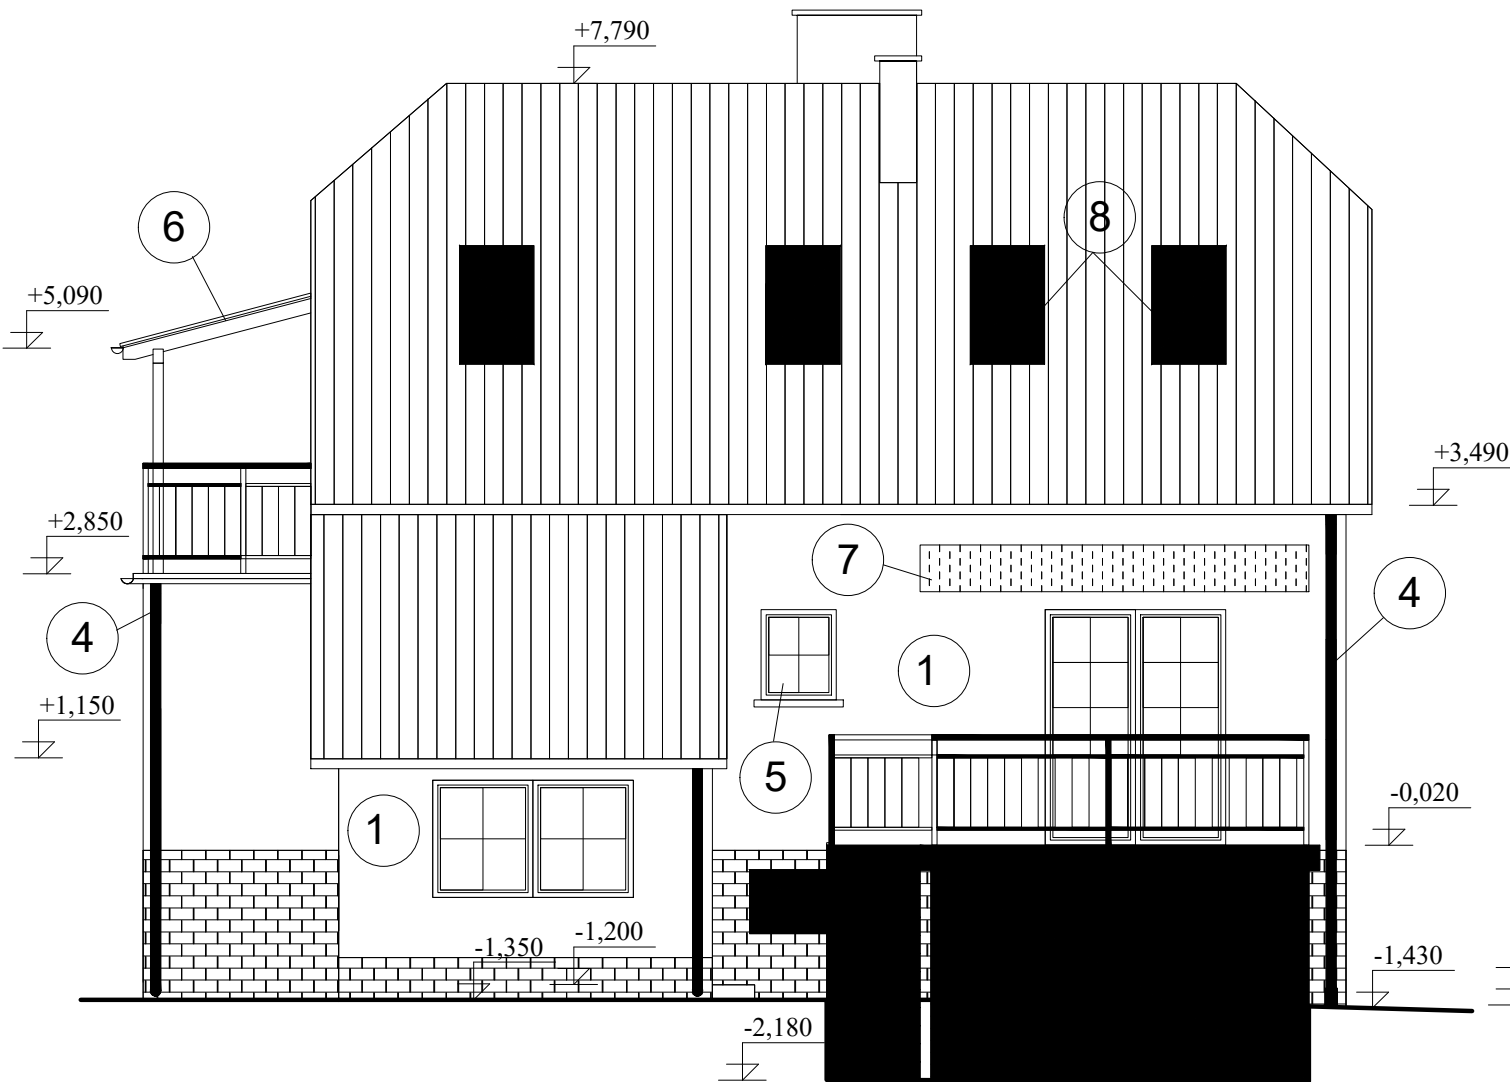

POHLED JIHOZÁPADNÍ - NOVÝ STAV

POHLED JIHOVÝCHODNÍ - NOVÝ STAV

LEGENDA:

- 1 ZATEPLENÍ + TENKOVRSŤVÁ FASÁDNÍ OMÍTKA - BÍLÉ BARVY
(PŘESNÝ ODSŤÍN DLE VÝBĚRU INVESTORA)
- 2 ZATEPLENÍ + OBKLAD Z LÍCOVÝCH CIHEL - BARVA PÍSKOVÁ
(PŘESNÝ ODSŤÍN DLE VÝBĚRU INVESTORA)
- 3 KERAMICKÁ PÁLENÁ TAŠKA - BARVA CIHLOVĚ ČERVENÁ
(ZŮSTÁVÁ PŮVODNÍ KRYTINA)
- 4 NOVÉ KLEMPÍŘSKÉ PRVKY (ŽLABY, OKAPY) - POZINK + RAL - ODSŤÍN SVĚTLE HNĚDÁ
(PŘESNÝ ODSŤÍN DLE VÝBĚRU INVESTORA)
- 5 NOVÉ FASÁDNÍ VÝPLNĚ OTVORŮ (OKNA, DVEŘE) - BARVA SVĚTLE HNĚDÁ
(PŘESNÝ ODSŤÍN DLE VÝBĚRU INVESTORA)
- 6 NOVÝ PŘÍSTŘEŠEK NA BALKÓNEM
DŘEVĚNÁ KONSTRUKCE - KRYTINA LEXAN
- 7 NOVÁ MARKÍZA NAD TERASOU
- 8 NOVÁ STŘEŠNÍ OKNA ROTO

TENTO PROJEKT SLOUŽÍ PRO STAVEBNÍ POVOLENÍ / OHLÁŠENÍ STAVBY
 VEŠKERÉ ROZMĚRY OVĚŘIT NA STAVBĚ, PŘÍPADNÉ ODCHYLKY
 KONZULTOVAT S PROJEKTANTEM
 PŘI PROVÁDĚNÍ STAVBY NUTNO DODRŽET TECHNICKÉ A TECHNOLOGICKÉ
 PŘEDPISY VÝROBCŮ A PŘÍSLUŠNÉ ČSN
 +0,000 = 247,89 Bpv