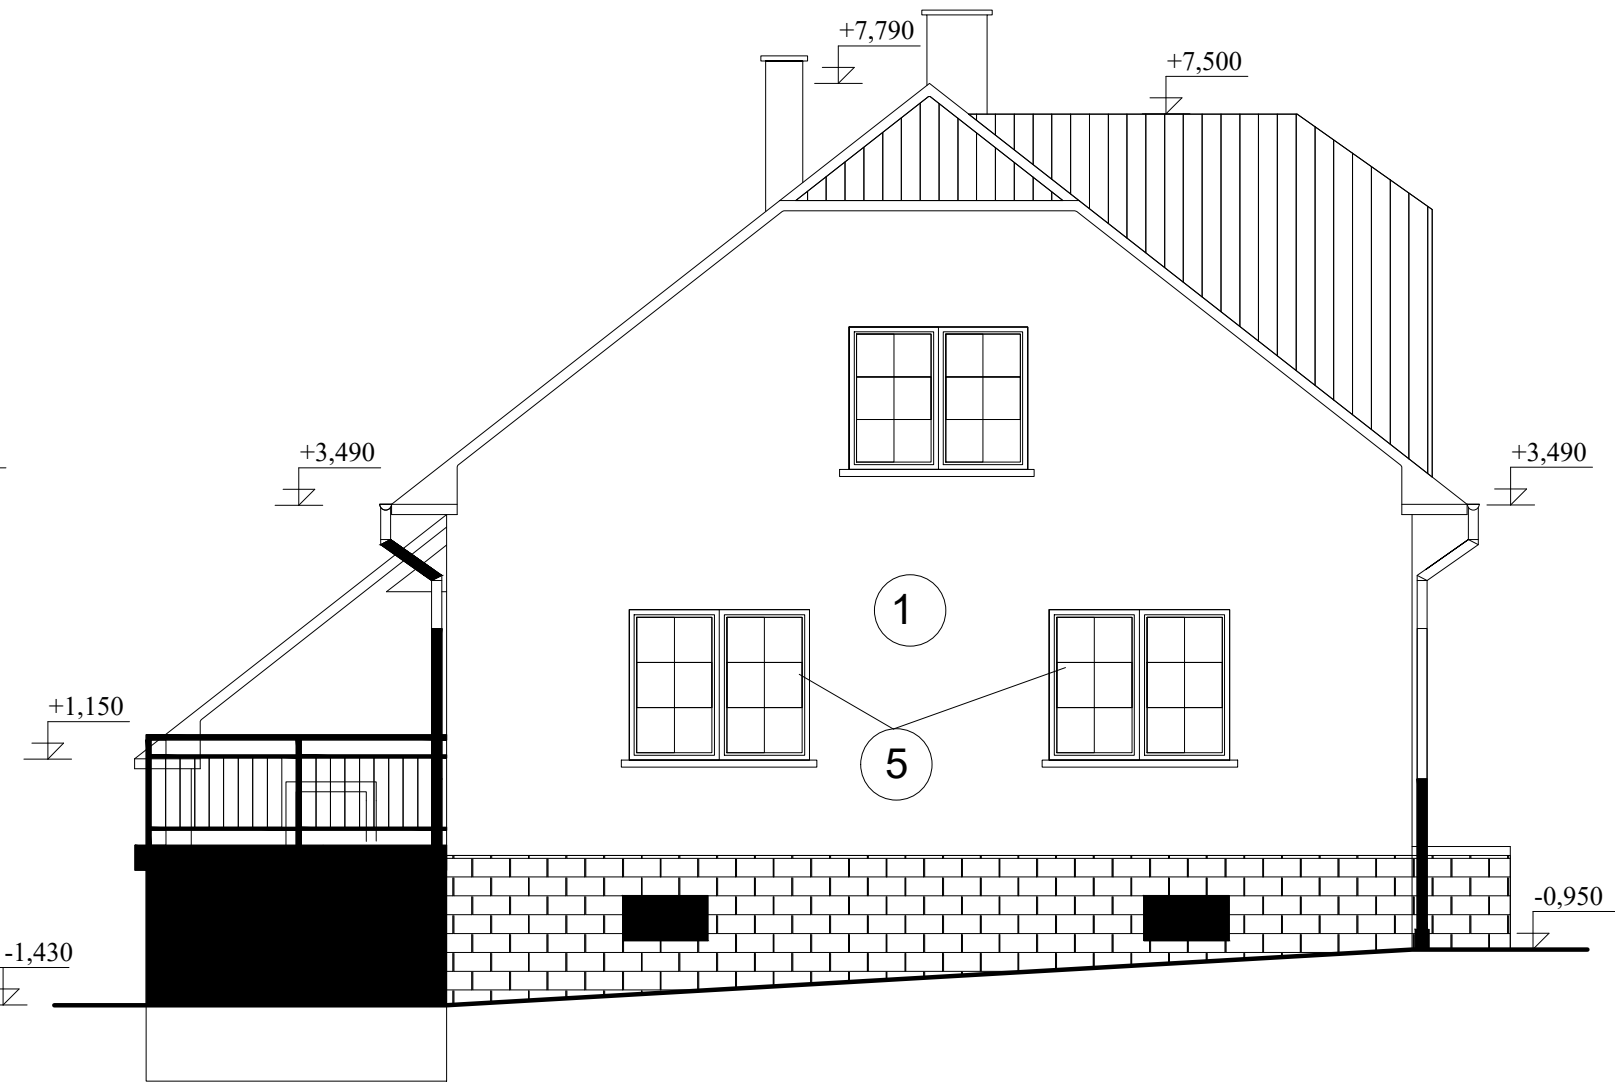

POHLED JIHOZÁPADNÍ - NOVÝ STAV

POHLED JIHOVÝCHODNÍ - NOVÝ STAV

LEGENDA:

- 1 ZATEPLENÍ + TENKOVRSŤVÁ FASÁDNÍ OMÍTKA - BÍLÉ BARVY
(PŘESNÝ ODSŤÍN DLE VÝBĚRU INVESTORA)
- 2 ZATEPLENÍ + OBKLAD Z LÍCOVÝCH CIHEL - BARVA PÍSKOVÁ
(PŘESNÝ ODSŤÍN DLE VÝBĚRU INVESTORA)
- 3 KERAMICKÁ PÁLENÁ TAŠKA - BARVA CIHLOVĚ ČERVENÁ
(ZŮSTÁVÁ PŮVODNÍ KRYTINA)
- 4 NOVÉ KLEMPÍŘSKÉ PRVKY (ŽLABY, OKAPY) - POZINK + RAL - ODSŤÍN SVĚTLE HNĚDÁ
(PŘESNÝ ODSŤÍN DLE VÝBĚRU INVESTORA)
- 5 NOVÉ FASÁDNÍ VÝPLNĚ OTVORŮ (OKNA, DVEŘE) - BARVA SVĚTLE HNĚDÁ
(PŘESNÝ ODSŤÍN DLE VÝBĚRU INVESTORA)
- 6 NOVÝ PŘÍSTŘEŠEK NA BALKÓNEM
DŘEVĚNÁ KONSTRUKCE - KRYTINA LEXAN
- 7 NOVÁ MARKÍZA NAD TERASOU
- 8 NOVÁ STŘEŠNÍ OKNA ROTO

TENTO PROJEKT SLOUŽÍ PRO STAVEBNÍ POVOLENÍ / OHLÁŠENÍ STAVBY
 VEŠKERÉ ROZMĚRY OVĚŘIT NA STAVBĚ, PŘÍPADNÉ ODCHYLKY
 KONZULTOVAT S PROJEKTANTEM
 PŘI PROVÁDĚNÍ STAVBY NUTNO DODRŽET TECHNICKÉ A TECHNOLOGICKÉ
 PŘEDPISY VÝROBCŮ A PŘÍSLUŠNÉ ČSN
 +0,000 = 247,89 Bpv